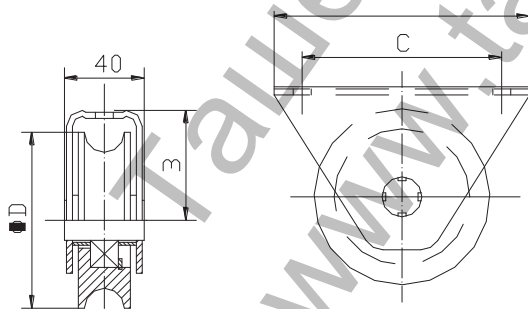

Ролка Estebro® за плъзгачи се врати с горен капак ф 200x20 мм, стоманена, завинтване, U-20

Cod	Dimens.	A	B	C	ØD			Peso Max. Kg
300	80x20	116	45	87	78	12	10,30	655
301	90x20	122	50	90	88	9	9,85	655
302	100x20	127	55	99	98	8	10,95	655
303	120x20	140	65	113	118	6	12,75	655
304	150x20	160	80	130	147	2	6,80	655
305	200x20	190	113	163	197	4	25,00	655

Family: Sliding door fittings

Material: 11SMn30 steel, box of DD11 steel

Finish: Zinc-plated

Maximum weight supported by the bearing*: 655 kg

Description: Wheel with box and 6204 2RS bearing. It is installed in the sliding doors to let their displacement over the guide. The installation consists in screwing the box to the door's base with two M.8 screws.

***In perfect conditions of installation, usage and maintenance.**

Продукт: [Ролка Estebro® за плъзгаци се врати с горен капак ф 200x20 мм, стоманена, завинтване, U-20](#)

Категория: [Плъзгаци се врати](#)